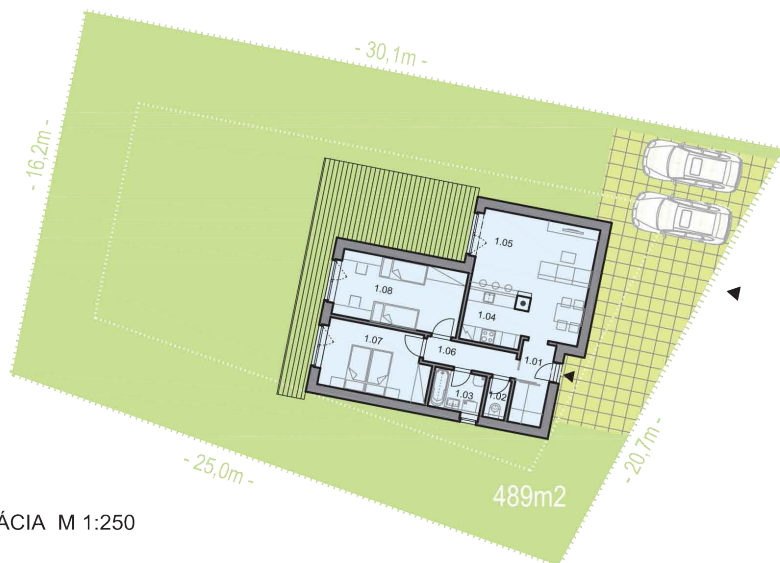

REKREAČNÝ DOMČEK – F

ZASTAVANÁ PLOCHA 89,7 m²

ÚŽITKOVÁ PLOCHA 72,1 m²

Č.M.	NÁZOV MIESTNOSTI	m ²
1.01	ZÁDVERIE	5,3
1.02	WC	1,7
1.03	KÚPEĽŇA	3,9
1.04	KUCHYŇA	6,2
1.05	OBÝVAČKA+JEDÁLEŇ	21,3
1.06	CHODBA	4,4
1.07	SPÁLŇA	13,4
1.08	IZBA	15,9
ÚŽITKOVÁ PLOCHA		72,1 m ²

PÔDORYS

REZ

M 1:150
0 2 5 10m

SITUÁCIA M 1:250

REKREAČNÝ DOMČEK – F

ZASTAVANÁ PLOCHA 89,7 m²

ÚŽITKOVÁ PLOCHA 70,7 m²

Expis
...real
Realitná kancelária