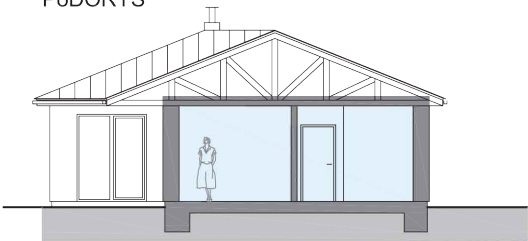

REKREAČNÝ DOMČEK – F

ZASTAVANÁ PLOCHA 89,7 m²

ÚŽITKOVÁ PLOCHA 72,1 m²

Č.M.	NÁZOV MIESTNOSTI	m ²
1.01	ZÁDVERIE	5,3
1.02	WC	1,7
1.03	KÚPEĽŇA	3,9
1.04	KUCHYŇA	6,2
1.05	OBÝVAČKA+JEDÁLEŇ	21,3
1.06	CHODBA	4,4
1.07	SPÁLŇA	13,4
1.08	IZBA	15,9
ÚŽITKOVÁ PLOCHA		72,1 m ²

PÔDORYS

REZ

M 1:150
0 2 5 10m

SITUÁCIA M 1:250

REKREAČNÝ DOMČEK – F

ZASTAVANÁ PLOCHA 89,7 m²

ÚŽITKOVÁ PLOCHA 70,7 m²

Expis
...real
Realitná kancelária