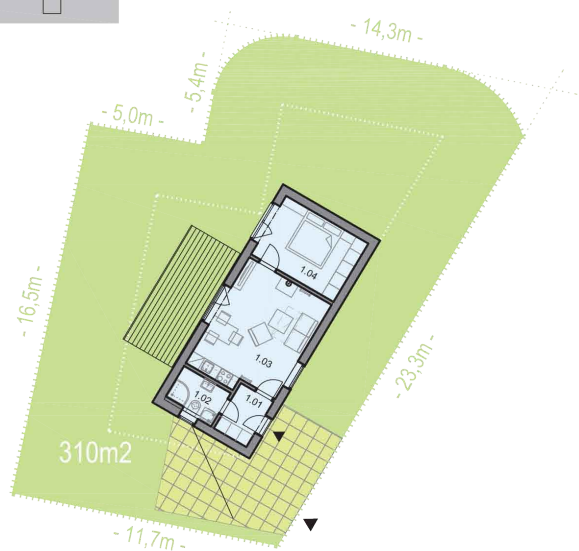

REKREAČNÝ DOMČEK – E

ZASTAVANÁ PLOCHA	54,1 m ²
------------------	---------------------

ÚŽITKOVÁ PLOCHA	40,8 m ²
PLOCHA PODKROVIA	23,0 m ²

PRÍZEMIE

Č.M.	NÁZOV MIESTNOSTI	m ²
1.01	ZÁDVERIE	3,7
1.02	KÚPEĽŇA + WC	3,6
1.03	KUCHYŇA + OBÝV. IZBA	21,2
1.04	SPÁLŇA	12,3
ÚŽITKOVÁ PLOCHA		40,8 m ²

PODKROVIE

Č.M.	NÁZOV MIESTNOSTI	m ²
2.01	PODKROVNÁ PLOCHA	10,1
2.02	PODKROVNÁ PLOCHA	12,9
PLOCHA PODKROVIA		23,0 m ²

Pôdorys

Podkrovie

Rez

M 1:150

SITUÁCIA M 1:250

REKREAČNÝ DOMČEK – E

ZASTAVANÁ PLOCHA	54,1 m ²
------------------	---------------------

ÚŽITKOVÁ PLOCHA	40,8 m ²
PLOCHA PODKROVIA	23,0 m ²

Expis
real
Realitná kancelária