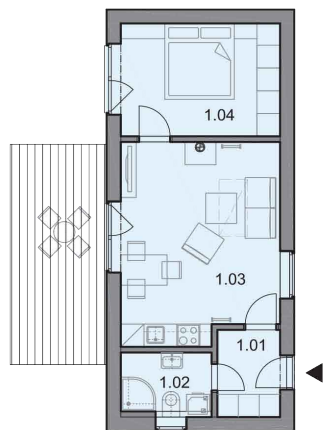

REKREAČNÝ DOMČEK – E

ZASTAVANÁ PLOCHA	54,1 m ²
------------------	---------------------

ÚŽITKOVÁ PLOCHA	40,8 m ²
PLOCHA PODKROVIA	23,0 m ²

PRÍZEMIE

Č.M.	NÁZOV MIESTNOSTI	m ²
1.01	ZÁDVERIE	3,7
1.02	KÚPEĽŇA + WC	3,6
1.03	KUCHYŇA + OBÝV. IZBA	21,2
1.04	SPÁLŇA	12,3
ÚŽITKOVÁ PLOCHA		40,8 m ²

PODKROVIE

Č.M.	NÁZOV MIESTNOSTI	m ²
2.01	PODKROVNÁ PLOCHA	10,1
2.02	PODKROVNÁ PLOCHA	12,9
PLOCHA PODKROVIA		23,0 m ²

Pôdorys

Podkrovie

Rez

M 1:150

SITUÁCIA M 1:250

REKREAČNÝ DOMČEK – E

ZASTAVANÁ PLOCHA	54,1 m ²
------------------	---------------------

ÚŽITKOVÁ PLOCHA	40,8 m ²
PLOCHA PODKROVIA	23,0 m ²

Expis
real
Realitná kancelária