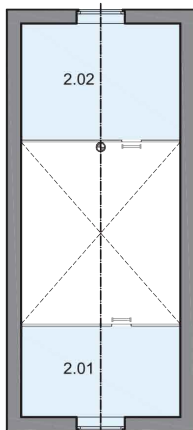

REKREAČNÝ DOMČEK – E

ZASTAVANÁ PLOCHA	54,1 m ²
------------------	---------------------

ÚŽITKOVÁ PLOCHA	40,8 m ²
PLOCHA PODKROVIA	23,0 m ²

PRÍZEMIE

Č.M.	NÁZOV MIESTNOSTI	m ²
1.01	ZÁDVERIE	3,7
1.02	KÚPEĽŇA + WC	3,6
1.03	KUCHYŇA + OBÝV. IZBA	21,2
1.04	SPÁLŇA	12,3
ÚŽITKOVÁ PLOCHA		40,8 m ²

PODKROVIE

Č.M.	NÁZOV MIESTNOSTI	m ²
2.01	PODKROVNÁ PLOCHA	10,1
2.02	PODKROVNÁ PLOCHA	12,9
PLOCHA PODKROVIA		23,0 m ²

Pôdorys

Podkrovie

Rez

M 1:150

SITUÁCIA M 1:250

REKREAČNÝ DOMČEK – E

ZASTAVANÁ PLOCHA	54,1 m ²
------------------	---------------------

ÚŽITKOVÁ PLOCHA	40,8 m ²
PLOCHA PODKROVIA	23,0 m ²

Expis
real
Realitná kancelária