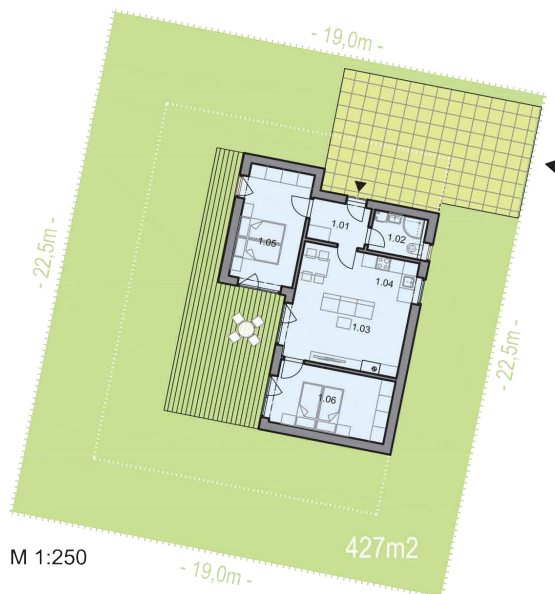

REKREAČNÝ DOMČEK – D

ZASTAVANÁ PLOCHA 80,6 m²

ÚŽITKOVÁ PLOCHA 63,1 m²

Č.M.	NÁZOV MIESTNOSTI	m ²
1.01	ZÁDVERIE	4,6
1.02	KÚPEĽŇA + WC	4,0
1.03	JEDÁLEŇ + OBÝV. IZBA	21,7
1.04	KUCHYŇA	4,4
1.05	SPÁĽŇA	14,2
1.06	SPÁĽŇA	14,2
ÚŽITKOVÁ PLOCHA		63,1 m ²

PôDORYS

REZ

M 1:150
0 2 5 10m

SITUÁCIA M 1:250

REKREAČNÝ DOMČEK – D

ZASTAVANÁ PLOCHA 80,6 m²

ÚŽITKOVÁ PLOCHA 62,4 m²

Expis
...real
Realitná kancelária