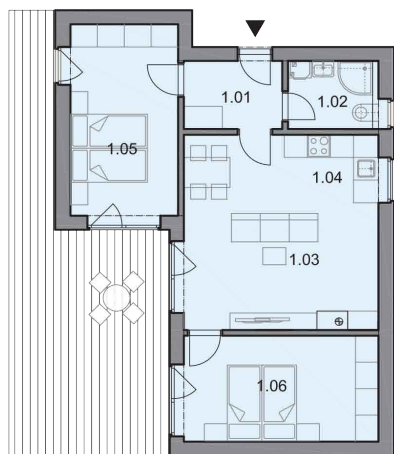

REKREAČNÝ DOMČEK – D

ZASTAVANÁ PLOCHA 80,6 m²

ÚŽITKOVÁ PLOCHA 63,1 m²

Č.M.	NÁZOV MIESTNOSTI	m ²
1.01	ZÁDVERIE	4,6
1.02	KÚPEĽŇA + WC	4,0
1.03	JEDÁLEŇ + OBÝV. IZBA	21,7
1.04	KUCHYŇA	4,4
1.05	SPÁĽŇA	14,2
1.06	SPÁĽŇA	14,2
ÚŽITKOVÁ PLOCHA		63,1 m ²

PôDORYS

REZ

M 1:150
0 2 5 10m

SITUÁCIA M 1:250

REKREAČNÝ DOMČEK – D

ZASTAVANÁ PLOCHA 80,6 m²

ÚŽITKOVÁ PLOCHA 62,4 m²

Expis
...real
Realitná kancelária