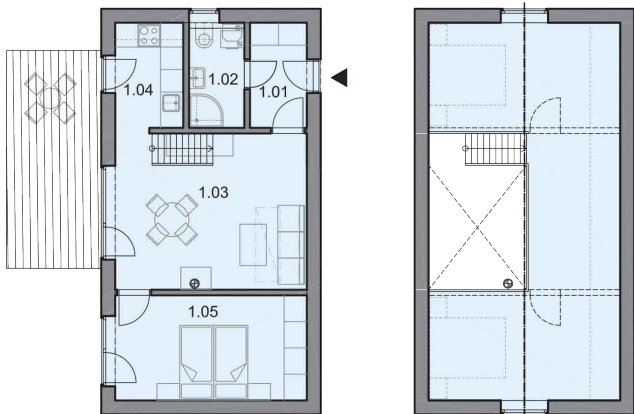

REKREAČNÝ DOMČEK – C

ZASTAVANÁ PLOCHA	62,7 m ²
------------------	---------------------

ÚŽITKOVÁ PLOCHA BEZ PODKROVIA	48,3 m ²
PLOCHA PODKROVIA	39,1 m ²

Pôdorys

Podkrovia

PRÍZEMIE

Č.M.	NÁZOV MIESTNOSTI	m ²
1.01	ZÁDVERIE	4,1
1.02	KÚPEĽŇA + WC	3,8
1.03	JEDÁLEŇ + OBÝV. IZBA	21,0
1.04	KUCHYŇA	5,3
1.05	SPÁĽŇA	14,1
ÚŽITKOVÁ PLOCHA BEZ PODKROVIA		48,3 m ²

PODKROVIE

Č.M.	NÁZOV MIESTNOSTI	m ²
PLOCHA PODKROVIA		39,1 m ²

M 1:150

SITUÁCIA M 1:250

REZ

REKREAČNÝ DOMČEK – C

ZASTAVANÁ PLOCHA	62,7 m ²
------------------	---------------------

ÚŽITKOVÁ PLOCHA BEZ PODKROVIA	48,3 m ²
PLOCHA PODKROVIA	39,1 m ²