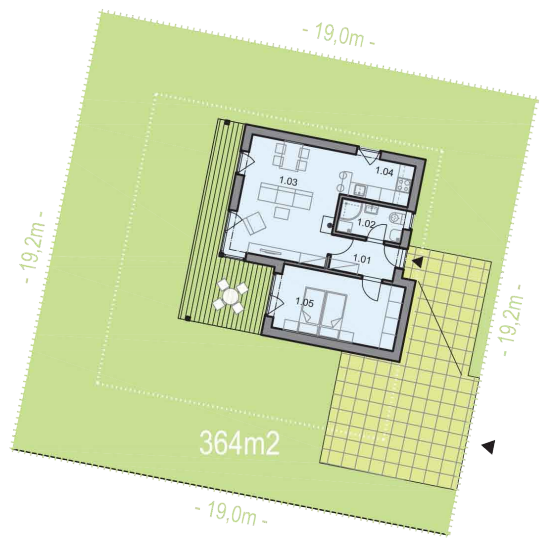

REKREAČNÝ DOMČEK – B

ZASTAVANÁ PLOCHA 62,7 m²

ÚŽITKOVÁ PLOCHA 49,5 m²

Č.M.	NÁZOV MIESTNOSTI	m ²
1.01	ZÁDVERIE	4,2
1.02	KÚPEĽŇA + WC	4,1
1.03	JEDÁLEŇ + OBÝV. IZBA	21,1
1.04	KUCHYŇA	5,3
1.05	SPÁLŇA	14,8
ÚŽITKOVÁ PLOCHA		49,5 m ²

PÔDORYS

REZ

M 1:150

SITUÁCIA M 1:250

REKREAČNÝ DOMČEK – B

ZASTAVANÁ PLOCHA 62,7 m²

ÚŽITKOVÁ PLOCHA 48,3 m²

Expis
real
Realitná kancelária