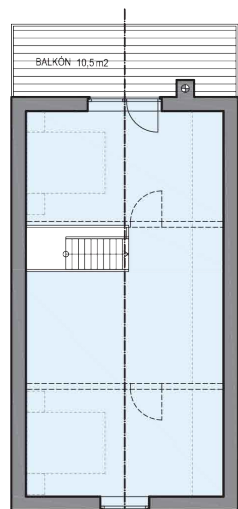

# REKREAČNÝ DOMČEK – A

ZASTAVANÁ PLOCHA	62,7 m <sup>2</sup>
------------------	---------------------

ÚŽITKOVÁ PLOCHA BEZ PODKROVIA	48,3 m <sup>2</sup>
PLOCHA PODKROVIA	47,7 m <sup>2</sup>

PôDORYS

PODKROVIE

## PRÍZEMIE

Č.M.	NÁZOV MIESTNOSTI	m <sup>2</sup>
1.01	ZÁDVERIE	4,1
1.02	KÚPEĽŇA + WC	3,8
1.03	JEDÁLEŇ + OBÝV. IZBA	21,0
1.04	KUCHYŇA	5,3
1.05	SPÁLŇA	14,1

ÚŽITKOVÁ PLOCHA BEZ PODKROVIA	48,3 m <sup>2</sup>
-------------------------------	---------------------

## PODKROVIE

Č.M.	NÁZOV MIESTNOSTI	m <sup>2</sup>
PLOCHA PODKROVIA		47,7 m <sup>2</sup>

REZ

# REKREAČNÝ DOMČEK – A

ZASTAVANÁ PLOCHA	62,7 m <sup>2</sup>
------------------	---------------------

ÚŽITKOVÁ PLOCHA BEZ PODKROVIA	48,3 m <sup>2</sup>
PLOCHA PODKROVIA	47,7 m <sup>2</sup>

**Expis**  
real  
Realitná kancelária