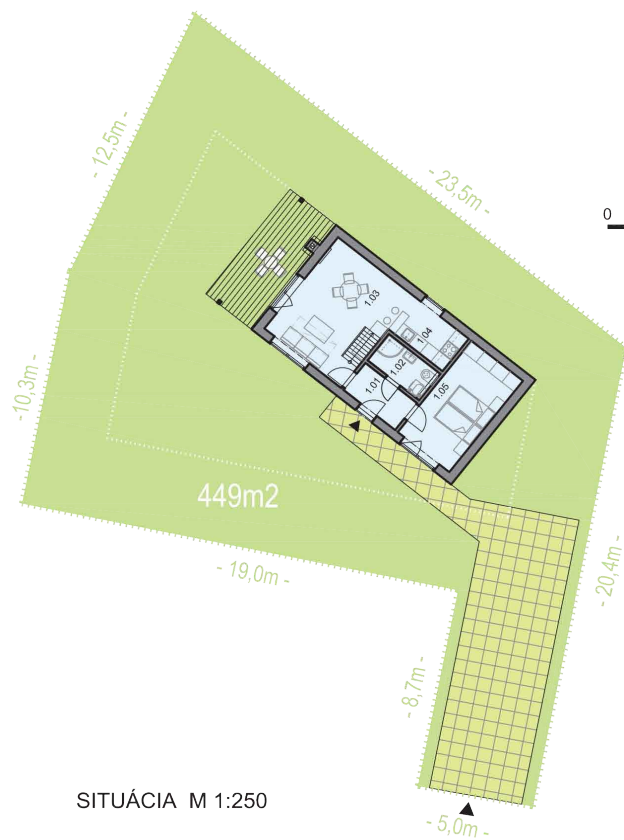

# REKREAČNÝ DOMČEK – A

ZASTAVANÁ PLOCHA	62,7 m <sup>2</sup>
------------------	---------------------

ÚŽITKOVÁ PLOCHA BEZ PODKROVIA	48,3 m <sup>2</sup>
PLOCHA PODKROVIA	47,7 m <sup>2</sup>

PôDORYS

PODKROVIE

## PRÍZEMIE

Č.M.	NÁZOV MIESTNOSTI	m <sup>2</sup>
1.01	ZÁDVERIE	4,1
1.02	KÚPEĽŇA + WC	3,8
1.03	JEDÁLEŇ + OBÝV. IZBA	21,0
1.04	KUCHYŇA	5,3
1.05	SPÁLŇA	14,1

ÚŽITKOVÁ PLOCHA BEZ PODKROVIA	48,3 m <sup>2</sup>
-------------------------------	---------------------

## PODKROVIE

Č.M.	NÁZOV MIESTNOSTI	m <sup>2</sup>
PLOCHA PODKROVIA		47,7 m <sup>2</sup>

REZ

# REKREAČNÝ DOMČEK – A

ZASTAVANÁ PLOCHA	62,7 m <sup>2</sup>
------------------	---------------------

ÚŽITKOVÁ PLOCHA BEZ PODKROVIA	48,3 m <sup>2</sup>
PLOCHA PODKROVIA	47,7 m <sup>2</sup>

**Expis**  
real  
Realitná kancelária