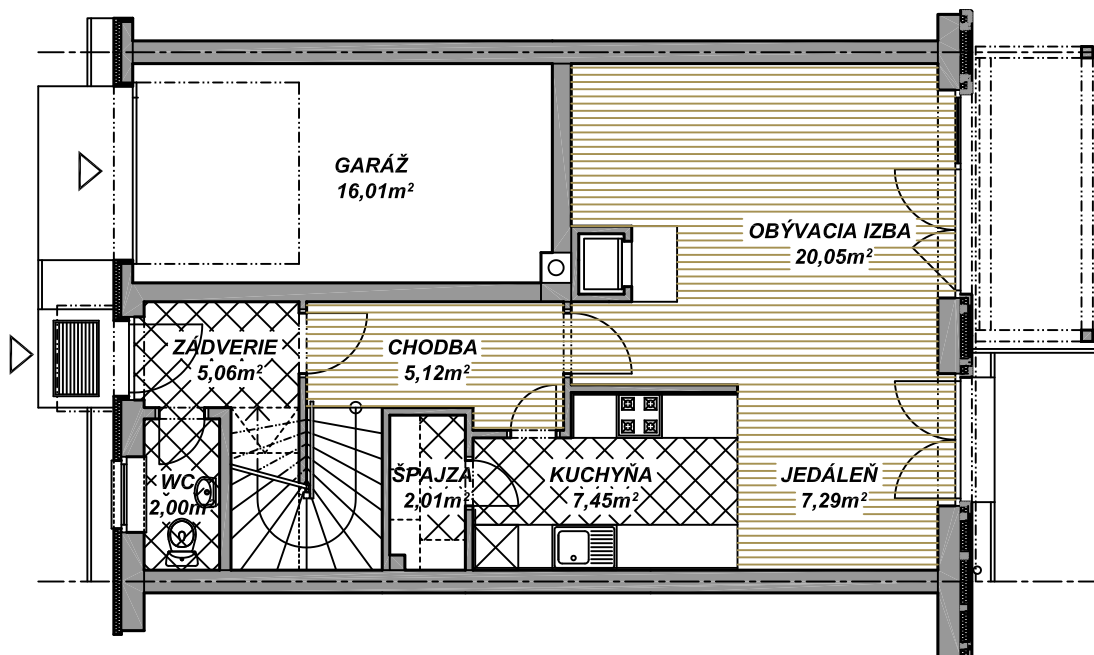

## Rodinný dom typ E

Pôdorys prízemia M 1:100

Plocha: 64,99m<sup>2</sup>

Pôdorys prízemia M 1:100

Plocha: 58,02m<sup>2</sup>

**Celková plocha: 123,01m<sup>2</sup>**