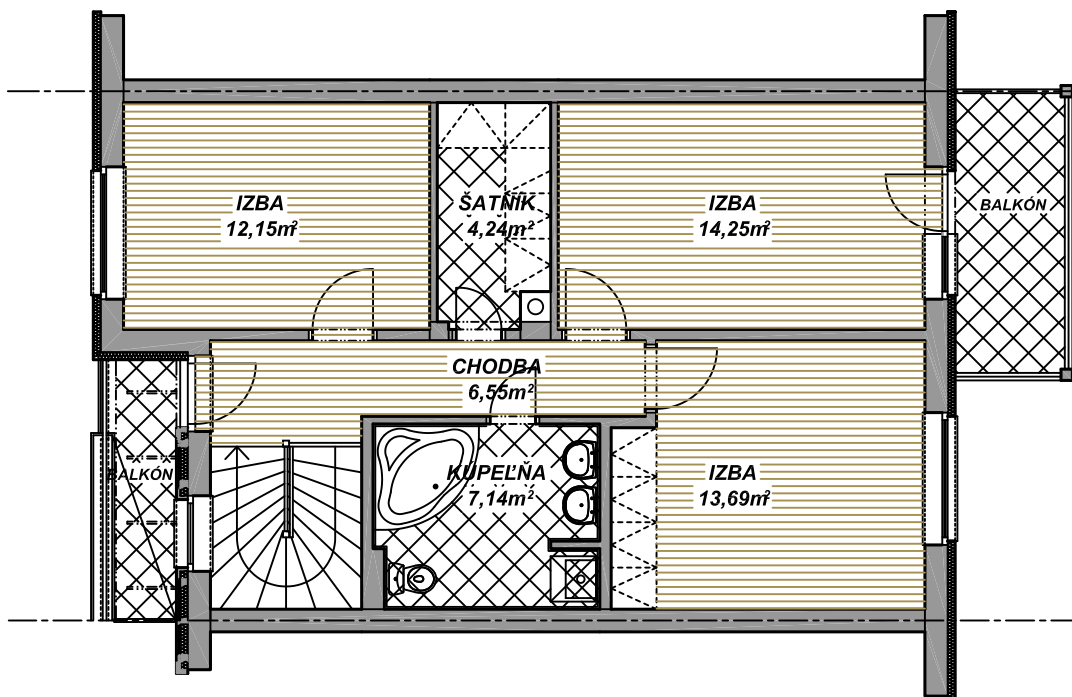

## Rodinný dom typ E

Pôdorys prízemia M 1:100

Plocha: 64,99m<sup>2</sup>

Pôdorys prízemia M 1:100

Plocha: 58,02m<sup>2</sup>

**Celková plocha: 123,01m<sup>2</sup>**